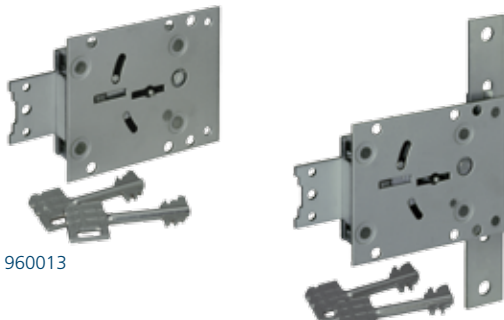

Schlösser

Doppelbartsicherheitsschlösser

3-Bolzen-Schloss 1387

- 7 Zuhaltungen
- 3-Bolzen-Riegel, nicht vorstehend
- Schlüssel: **50 mm** lang
- Artikel-Nr.: 960011

Sperrschloss 4.19.92

- Zertifiziert nach **EN 1300 A, VdS Klasse 1**
- Bef. Stahlplatte mit Mangan
- Schlüssel: **60 mm** lang
- Artikel-Nr.: 960012

Möbeltresorschloss 74041/74046

- Zertifiziert nach **EN 1300 A, VdS Klasse 1**
- 8 Zuhaltungen
- Schlüssel: **65 mm** lang
- Artikel-Nr.: 960013
- **Optionen:**
Basquilleverschluss (3-seitig schließend Nr. 74046)
- Artikel-Nr.: 960014

Artikel-Nr.: 960013

Artikel-Nr.: 960014

Kleintresorschloss 2608

- Zertifiziert nach **EN 1300 A, VdS Klasse 1**
- 8 Zuhaltungen
- Riegel mit Winkel für Bolzen
- Basquilleverschluss (3-seitig schließend)
- Schlüssel: **65 mm** lang
- Artikel-Nr.: 960015

3-Bolzen-Schloss 73042

- Zertifiziert nach **EN 1300 A, VdS Klasse 1**
- 8 Zuhaltungen
- Schlüssel: **65 mm** lang
- Artikel-Nr.: 960016

Tresorschloss 71111

- Zertifiziert nach **EN 1300 A, VdS Klasse 1**
- 8 Zuhaltungen
- Schlüssel: **90 mm** lang
- Artikel-Nr.: 960017
- **Optionen:**
Mit Schlüssel: **150 mm** lang
- Artikel-Nr.: 960018