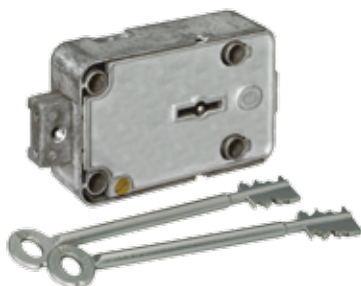

Schlösser

Doppelbartsicherheitsschlösser

3-Bolzen-Schloss 1387

- 7 Zuhaltungen
- 3-Bolzen-Riegel, nicht vorstehend
- Schlüssel: **50 mm** lang
- Artikel-Nr.: 960011

Sperrschloss 4.19.92

- Zertifiziert nach **EN 1300 A, VdS Klasse 1**
- Bef. Stahlplatte mit Mangan
- Schlüssel: **60 mm** lang
- Artikel-Nr.: 960012

Artikel-Nr.: 960013

Artikel-Nr.: 960014

Kleintresorschloss 2608

- Zertifiziert nach **EN 1300 A, VdS Klasse 1**
- 8 Zuhaltungen
- Riegel mit Winkel für Bolzen
- Basquilleverschluss (3-seitig schließend)
- Schlüssel: **65 mm** lang
- Artikel-Nr.: 960015

3-Bolzen-Schloss 73042

- Zertifiziert nach **EN 1300 A, VdS Klasse 1**
- 8 Zuhaltungen
- Schlüssel: **65 mm** lang
- Artikel-Nr.: 960016

Tresorschloss 71111

- Zertifiziert nach **EN 1300 A, VdS Klasse 1**
- 8 Zuhaltungen
- Schlüssel: **90 mm** lang
- Artikel-Nr.: 960017
- **Optionen:**
Mit Schlüssel: **150 mm** lang
- Artikel-Nr.: 960018

Tresorschloss 4.19.92

- Zertifiziert nach **EN 1300 A, VdS Klasse 1**
- 8 Zuhaltungen
- Schlüssel: **90 mm** lang
- Artikel-Nr.: 960019
- **Optionen:**
Schlüssel: **105 mm** lang
- Artikel-Nr.: 960020
- Schlüssel: **140 mm** lang
- Artikel-Nr.: 960021
- Schlüssel: **170 mm** lang
- Artikel-Nr.: 960022