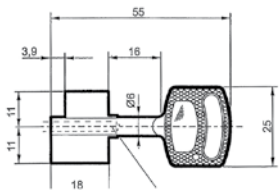

Schlüsselrohlinge

Schlüsselrohling 4.95.1125.0

- Länge: **60 mm**
- Artikel-Nr.: 960141

Schlüsselrohling 4.95.1128.0/1129.0

- Länge: **90 mm**
- Artikel-Nr.: 960142
- Länge: **105 mm**
- Artikel-Nr.: 960143

Schlüsselrohling 4.95.1131.0

- Länge: **140 mm**
- Artikel-Nr.: 960144

Schlüsselrohling 4.95.1132.0

- Länge: **170 mm**
- Artikel-Nr.: 960145

Schlüsselrohling 8202-000-0

- Länge: **53 mm**
- Artikel-Nr.: 960146

Schlüsselrohling 8230-000-0

- Länge: **53 mm**
- Artikel-Nr.: 960147

Schlüsselrohling 8225-000-0

- Länge: **57 mm**
- Neusilber
- Artikel-Nr.: 960148

Schlüsselrohling 8231/8232-000-0

- Länge: **65 mm**
- Artikel-Nr.: 960149
- Länge: **95 mm**
- Artikel-Nr.: 960150

- Länge: **90 mm**
- Artikel-Nr.: 960154
- Länge: **150 mm**
- Artikel-Nr.: 960155

Nachschlüssel

Abb.: Musterschlüssel

- Länge: **50 mm**, nach Muster
- Artikel-Nr.: 506203
- Länge: **57 mm**, nach Muster
- Artikel-Nr.: 506204
- Länge: **65 mm**, nach Muster
- Artikel-Nr.: 506205
- Länge: **90 mm**, nach Muster
- Artikel-Nr.: 506209
- Länge: **105 mm**, nach Muster
- Artikel-Nr.: 506210
- Länge: **140 mm**, nach Muster
- Artikel-Nr.: 506211
- Länge: **150 mm**, nach Muster
- Artikel-Nr.: 506212
- Länge: **170 mm**, nach Muster
- Artikel-Nr.: 506213
- Länge: **190 mm**, nach Muster
- Artikel-Nr.: 506214