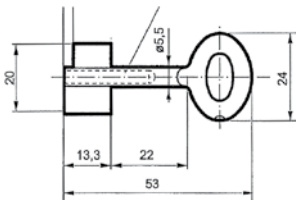

Schlüsselrohlinge

Schlüsselrohling 4.95.1125.0

- Länge: **60 mm**
- Artikel-Nr.: 960141

Schlüsselrohling 4.95.1128.0/1129.0

- Länge: **90 mm**
- Artikel-Nr.: 960142
- Länge: **105 mm**
- Artikel-Nr.: 960143

Schlüsselrohling 4.95.1131.0

- Länge: **140 mm**
- Artikel-Nr.: 960144

Schlüsselrohling 4.95.1132.0

- Länge: **170 mm**
- Artikel-Nr.: 960145

Schlüsselrohling 8202-000-0

- Länge: **53 mm**
- Artikel-Nr.: 960146

Schlüsselrohling 8230-000-0

- Länge: **53 mm**
- Artikel-Nr.: 960147

Schlüsselrohling 8225-000-0

- Länge: **57 mm**
- Neusilber
- Artikel-Nr.: 960148

Schlüsselrohling 8231/8232-000-0

- Länge: **65 mm**
- Artikel-Nr.: 960149
- Länge: **95 mm**
- Artikel-Nr.: 960150

- Länge: **90 mm**
- Artikel-Nr.: 960154
- Länge: **150 mm**
- Artikel-Nr.: 960155

Nachschlüssel

Abb.: Musterschlüssel

- Länge: **50 mm**, nach Muster
- Artikel-Nr.: 506203
- Länge: **57 mm**, nach Muster
- Artikel-Nr.: 506204
- Länge: **65 mm**, nach Muster
- Artikel-Nr.: 506205
- Länge: **90 mm**, nach Muster
- Artikel-Nr.: 506209
- Länge: **105 mm**, nach Muster
- Artikel-Nr.: 506210
- Länge: **140 mm**, nach Muster
- Artikel-Nr.: 506211
- Länge: **150 mm**, nach Muster
- Artikel-Nr.: 506212
- Länge: **170 mm**, nach Muster
- Artikel-Nr.: 506213
- Länge: **190 mm**, nach Muster
- Artikel-Nr.: 506214