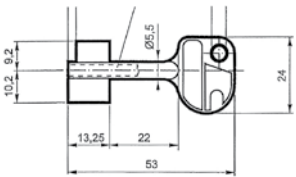

Schlüsselrohlinge

Schlüsselrohling 4.95.1125.0

- Länge: **60 mm**
- Artikel-Nr.: 960141

Schlüsselrohling 4.95.1128.0/1129.0

- Länge: **90 mm**
- Artikel-Nr.: 960142
- Länge: **105 mm**
- Artikel-Nr.: 960143

Schlüsselrohling 4.95.1131.0

- Länge: **140 mm**
- Artikel-Nr.: 960144

Schlüsselrohling 4.95.1132.0

- Länge: **170 mm**
- Artikel-Nr.: 960145

Schlüsselrohling 8202-000-0

- Länge: **53 mm**
- Artikel-Nr.: 960146

Schlüsselrohling 8230-000-0

- Länge: **53 mm**
- Artikel-Nr.: 960147

Schlüsselrohling 8225-000-0

- Länge: **57 mm**
- Neusilber
- Artikel-Nr.: 960148

Schlüsselrohling 8231/8232-000-0

- Länge: **65 mm**
- Artikel-Nr.: 960149
- Länge: **95 mm**
- Artikel-Nr.: 960150

- Länge: **90 mm**
- Artikel-Nr.: 960154
- Länge: **150 mm**
- Artikel-Nr.: 960155

Nachschlüssel

Abb.: Musterschlüssel

- Länge: **50 mm**, nach Muster
- Artikel-Nr.: 506203
- Länge: **57 mm**, nach Muster
- Artikel-Nr.: 506204
- Länge: **65 mm**, nach Muster
- Artikel-Nr.: 506205
- Länge: **90 mm**, nach Muster
- Artikel-Nr.: 506209
- Länge: **105 mm**, nach Muster
- Artikel-Nr.: 506210
- Länge: **140 mm**, nach Muster
- Artikel-Nr.: 506211
- Länge: **150 mm**, nach Muster
- Artikel-Nr.: 506212
- Länge: **170 mm**, nach Muster
- Artikel-Nr.: 506213
- Länge: **190 mm**, nach Muster
- Artikel-Nr.: 506214