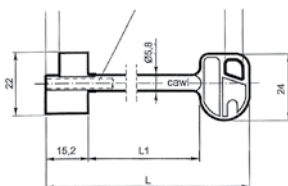

Schlüsselrohlinge

Schlüsselrohling 4.95.1125.0

- Länge: **60 mm**
- Artikel-Nr.: 960141

Schlüsselrohling 4.95.1128.0/1129.0

- Länge: **90 mm**
- Artikel-Nr.: 960142
- Länge: **105 mm**
- Artikel-Nr.: 960143

Schlüsselrohling 8230-000-0

- Länge: **53 mm**
- Artikel-Nr.: 960147

Schlüsselrohling 8225-000-0

- Länge: **57 mm**
- Neusilber
- Artikel-Nr.: 960148

Schlüsselrohling 8231/8232-000-0

- Länge: **65 mm**
- Artikel-Nr.: 960149
- Länge: **95 mm**
- Artikel-Nr.: 960150

Schlüsselrohling 88844/0001

- Länge: **65 mm**
- Artikel-Nr.: 960151

Schlüsselrohling 88511/0022

- Länge: **190 mm**
- Artikel-Nr.: 960152
- Länge: **150 mm**
- Artikel-Nr.: 960153

Schlüsselrohling 88827/0001

- Länge: **90 mm**
- Artikel-Nr.: 960154
- Länge: **150 mm**
- Artikel-Nr.: 960155

Nachschlüssel

Abb.: Musterschlüssel

- Länge: **50 mm**, nach Muster
- Artikel-Nr.: 506203
- Länge: **57 mm**, nach Muster
- Artikel-Nr.: 506204
- Länge: **65 mm**, nach Muster
- Artikel-Nr.: 506205
- Länge: **90 mm**, nach Muster
- Artikel-Nr.: 506209
- Länge: **105 mm**, nach Muster
- Artikel-Nr.: 506210
- Länge: **140 mm**, nach Muster
- Artikel-Nr.: 506211
- Länge: **150 mm**, nach Muster
- Artikel-Nr.: 506212
- Länge: **170 mm**, nach Muster
- Artikel-Nr.: 506213
- Länge: **190 mm**, nach Muster
- Artikel-Nr.: 506214