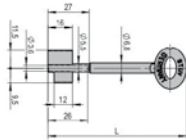

Schlüsselrohlinge

Schlüsselrohling 4.95.1125.0

- Länge: **60 mm**
- Artikel-Nr.: 960141

Schlüsselrohling 4.95.1128.0/1129.0

- Länge: **90 mm**
- Artikel-Nr.: 960142
- Länge: **105 mm**
- Artikel-Nr.: 960143

Schlüsselrohling 4.95.1131.0

- Länge: **140 mm**
- Artikel-Nr.: 960144

Schlüsselrohling 4.95.1132.0

- Länge: **170 mm**
- Artikel-Nr.: 960145

Schlüsselrohling 8202-000-0

- Länge: **53 mm**
- Artikel-Nr.: 960146

Schlüsselrohling 8230-000-0

- Länge: **53 mm**
- Artikel-Nr.: 960147

Schlüsselrohling 8225-000-0

- Länge: **57 mm**
- Neusilber
- Artikel-Nr.: 960148

Schlüsselrohling 8231/8232-000-0

- Länge: **65 mm**
- Artikel-Nr.: 960149
- Länge: **95 mm**
- Artikel-Nr.: 960150

- Länge: **90 mm**
- Artikel-Nr.: 960154
- Länge: **150 mm**
- Artikel-Nr.: 960155

Nachschlüssel

Abb.: Musterschlüssel

- Länge: **50 mm**, nach Muster
- Artikel-Nr.: 506203
- Länge: **57 mm**, nach Muster
- Artikel-Nr.: 506204
- Länge: **65 mm**, nach Muster
- Artikel-Nr.: 506205
- Länge: **90 mm**, nach Muster
- Artikel-Nr.: 506209
- Länge: **105 mm**, nach Muster
- Artikel-Nr.: 506210
- Länge: **140 mm**, nach Muster
- Artikel-Nr.: 506211
- Länge: **150 mm**, nach Muster
- Artikel-Nr.: 506212
- Länge: **170 mm**, nach Muster
- Artikel-Nr.: 506213
- Länge: **190 mm**, nach Muster
- Artikel-Nr.: 506214