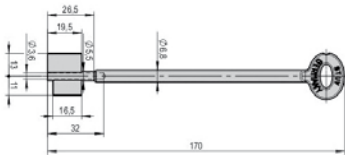

Schlüsselrohlinge

Schlüsselrohling 4.95.1125.0

- Länge: **60 mm**
- Artikel-Nr.: 960141

Schlüsselrohling 4.95.1128.0/1129.0

- Länge: **90 mm**
- Artikel-Nr.: 960142
- Länge: **105 mm**
- Artikel-Nr.: 960143

Schlüsselrohling 4.95.1131.0

- Länge: **140 mm**
- Artikel-Nr.: 960144

Schlüsselrohling 4.95.1132.0

- Länge: **170 mm**
- Artikel-Nr.: 960145

Schlüsselrohling 8202-000-0

- Länge: **53 mm**
- Artikel-Nr.: 960146

- Länge: **90 mm**
- Artikel-Nr.: 960154
- Länge: **150 mm**
- Artikel-Nr.: 960155

Nachschlüssel

Abb.: Musterschlüssel

- Länge: **50 mm**, nach Muster
- Artikel-Nr.: 506203
- Länge: **57 mm**, nach Muster
- Artikel-Nr.: 506204
- Länge: **65 mm**, nach Muster
- Artikel-Nr.: 506205
- Länge: **90 mm**, nach Muster
- Artikel-Nr.: 506209
- Länge: **105 mm**, nach Muster
- Artikel-Nr.: 506210
- Länge: **140 mm**, nach Muster
- Artikel-Nr.: 506211
- Länge: **150 mm**, nach Muster
- Artikel-Nr.: 506212
- Länge: **170 mm**, nach Muster
- Artikel-Nr.: 506213
- Länge: **190 mm**, nach Muster
- Artikel-Nr.: 506214