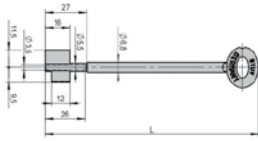

Schlüsselrohlinge

Schlüsselrohling 4.95.1125.0

- Länge: **60 mm**
- Artikel-Nr.: 960141

Schlüsselrohling 4.95.1128.0/1129.0

- Länge: **90 mm**
- Artikel-Nr.: 960142
- Länge: **105 mm**
- Artikel-Nr.: 960143

Schlüsselrohling 4.95.1131.0

- Länge: **140 mm**
- Artikel-Nr.: 960144

Schlüsselrohling 4.95.1132.0

- Länge: **170 mm**
- Artikel-Nr.: 960145

Schlüsselrohling 8202-000-0

- Länge: **53 mm**
- Artikel-Nr.: 960146

- Länge: **90 mm**
- Artikel-Nr.: 960154
- Länge: **150 mm**
- Artikel-Nr.: 960155

Nachschlüssel

Abb.: Musterschlüssel

- Länge: **50 mm**, nach Muster
- Artikel-Nr.: 506203
- Länge: **57 mm**, nach Muster
- Artikel-Nr.: 506204
- Länge: **65 mm**, nach Muster
- Artikel-Nr.: 506205
- Länge: **90 mm**, nach Muster
- Artikel-Nr.: 506209
- Länge: **105 mm**, nach Muster
- Artikel-Nr.: 506210
- Länge: **140 mm**, nach Muster
- Artikel-Nr.: 506211
- Länge: **150 mm**, nach Muster
- Artikel-Nr.: 506212
- Länge: **170 mm**, nach Muster
- Artikel-Nr.: 506213
- Länge: **190 mm**, nach Muster
- Artikel-Nr.: 506214