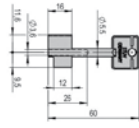

Schlüsselrohlinge

Schlüsselrohling 4.95.1125.0

- Länge: **60 mm**
- Artikel-Nr.: 960141

Schlüsselrohling 4.95.1128.0/1129.0

- Länge: **90 mm**
- Artikel-Nr.: 960142
- Länge: **105 mm**
- Artikel-Nr.: 960143

Schlüsselrohling 4.95.1131.0

- Länge: **140 mm**
- Artikel-Nr.: 960144

Schlüsselrohling 4.95.1132.0

- Länge: **170 mm**
- Artikel-Nr.: 960145

Schlüsselrohling 8202-000-0

- Länge: **53 mm**
- Artikel-Nr.: 960146

- Länge: **90 mm**
- Artikel-Nr.: 960154
- Länge: **150 mm**
- Artikel-Nr.: 960155

Nachschlüssel

Abb.: Musterschlüssel

- Länge: **50 mm**, nach Muster
- Artikel-Nr.: 506203
- Länge: **57 mm**, nach Muster
- Artikel-Nr.: 506204
- Länge: **65 mm**, nach Muster
- Artikel-Nr.: 506205
- Länge: **90 mm**, nach Muster
- Artikel-Nr.: 506209
- Länge: **105 mm**, nach Muster
- Artikel-Nr.: 506210
- Länge: **140 mm**, nach Muster
- Artikel-Nr.: 506211
- Länge: **150 mm**, nach Muster
- Artikel-Nr.: 506212
- Länge: **170 mm**, nach Muster
- Artikel-Nr.: 506213
- Länge: **190 mm**, nach Muster
- Artikel-Nr.: 506214