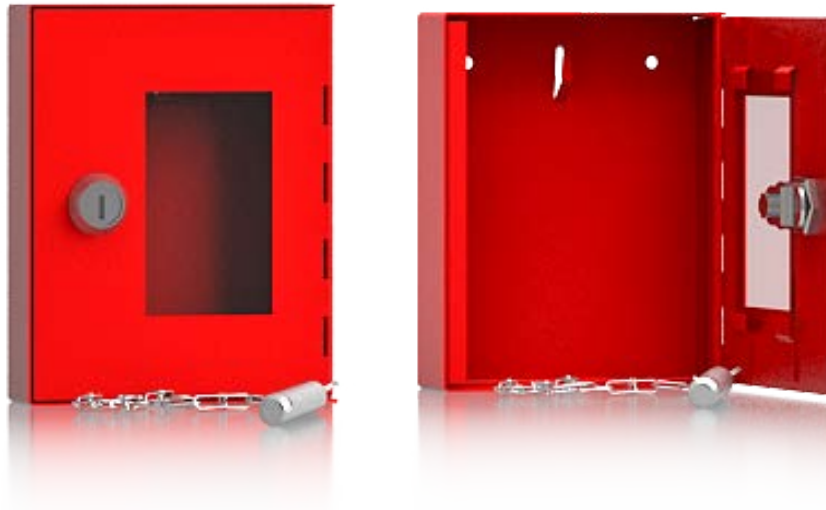

MÜLLER  
SAFE

SCHLÜSSELSCHRÄNKE

## NOTSCHLÜSSELKASTEN NSKN

Modell NSKN 2

### BAUART

**Gehäuse:** Einwandig  
**Tür:** Einwandig  
**Scharniere:** Innenliegend  
**Türöffnungswinkel:** 180°  
**Verankerung:** 2 Bohrungen in der Rückwand  
Notschlüsselkästen mit auswechselbarer Glasscheibe

### VERSCHLUSS

Zylinderschloss  
2 Schlüssel (65 mm)